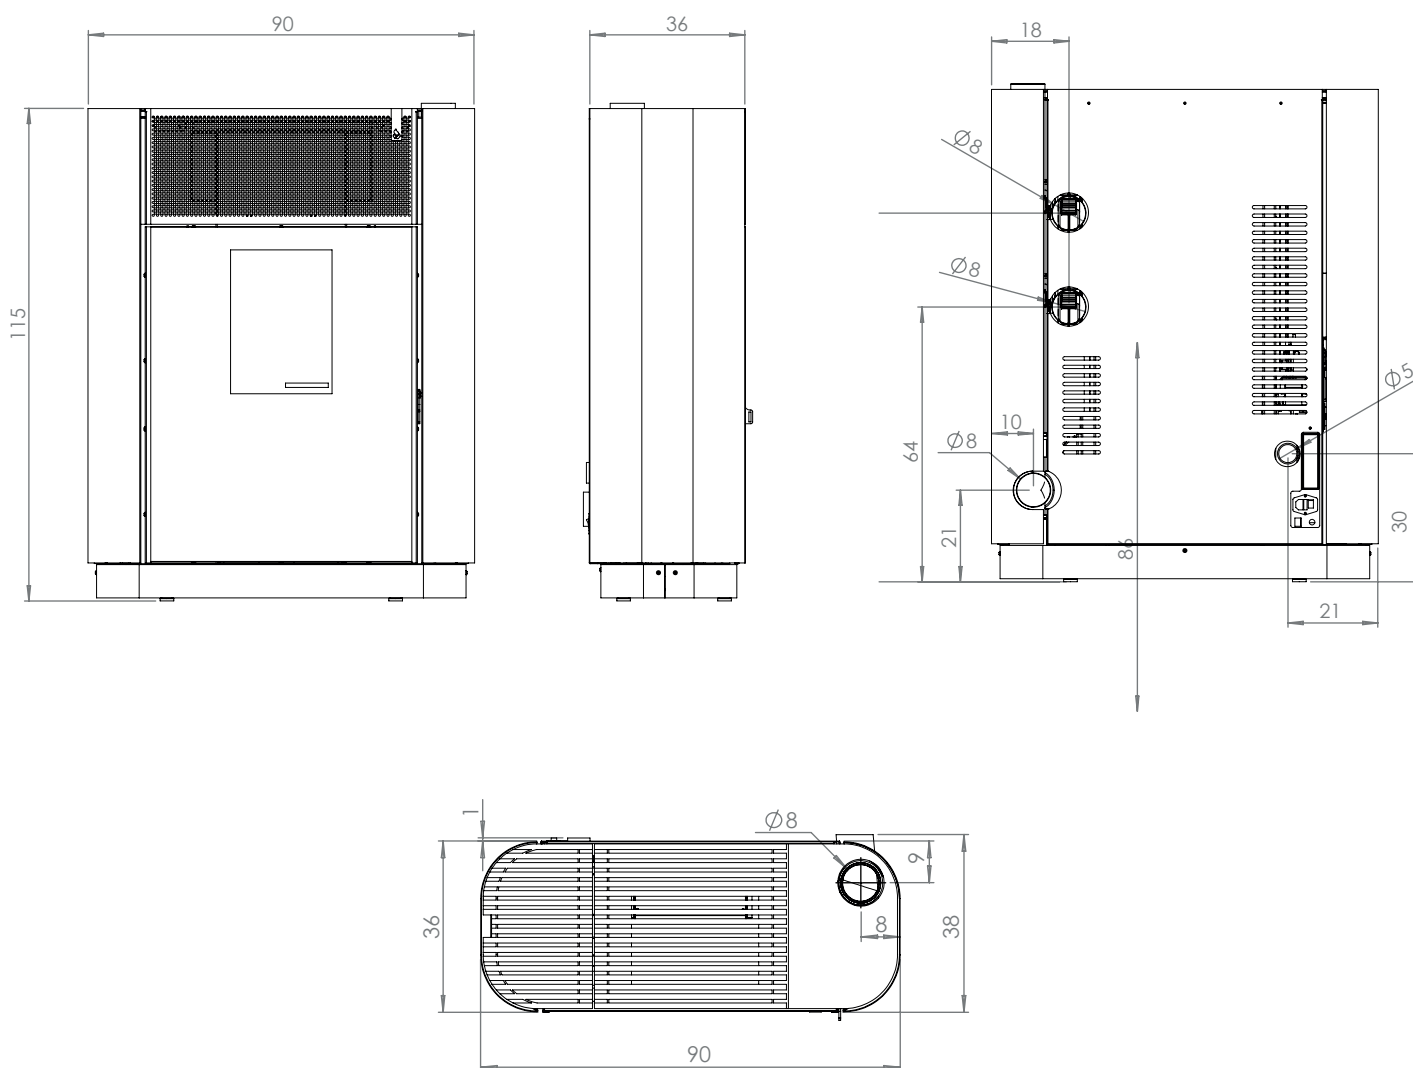

SCHEDA TECNICA

BIANCO

NERO

BRONZO

GRIGIO

Girolami Srl

Via Roma 12 | 00060 | Sant'Oreste-Roma | info@girolami.eu

WWW.GIROLAMI.EU