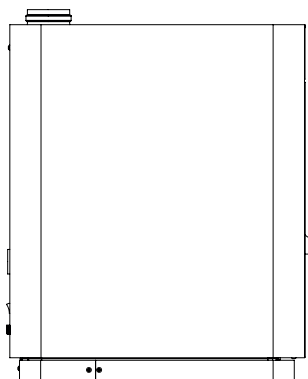

SCHEMA TECNICA

BIANCO

NERO

BRONZO

GRIGIO

Girolami Srl

Via Roma 12 | 00060 | Sant'Oreste-Roma | info@girolami.eu

WWW.GIROLAMI.EU