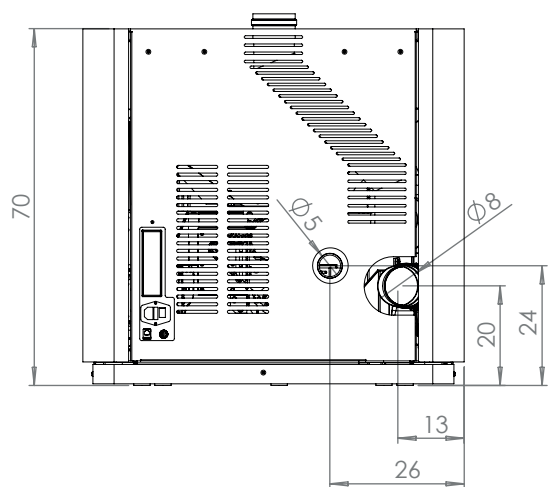

SCHEMA TECNICA

BIANCO

NERO

BRONZO

GRIGIO

Girolami Srl

Via Roma 12 | 00060 | Sant'Oreste-Roma | info@girolami.eu

WWW.GIROLAMI.EU