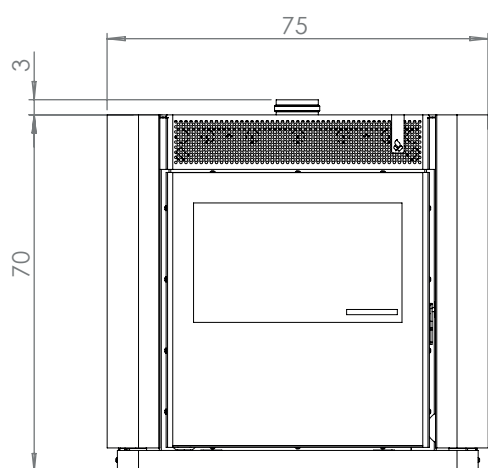

SCHEMA TECNICA

BIANCO

NERO

BRONZO

GRIGIO

Girolami Srl

Via Roma 12 | 00060 | Sant'Oreste-Roma | info@girolami.eu

WWW.GIROLAMI.EU