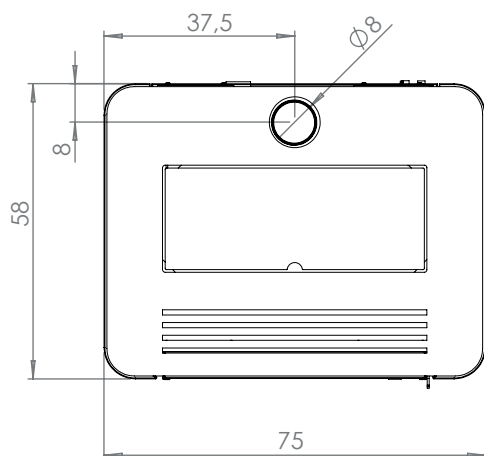

SCHEMA TECNICA

BIANCO

NERO

BRONZO

GRIGIO

Girolami Srl

Via Roma 12 | 00060 | Sant'Oreste-Roma | info@girolami.eu

WWW.GIROLAMI.EU