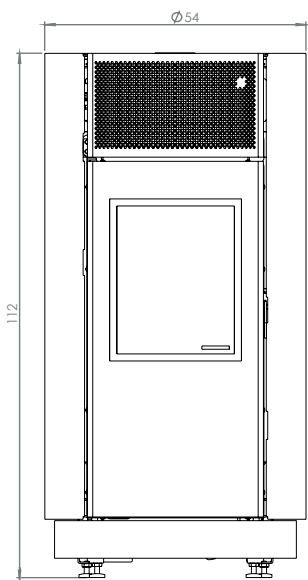

## SCHEDA TECNICA

NERO

NERO

BRONZO

GRIGIO

**Girolami Srl**

Via Roma 12 | 00060 | Sant'Oreste-Roma | info@girolami.eu

**WWW.GIROLAMI.EU**