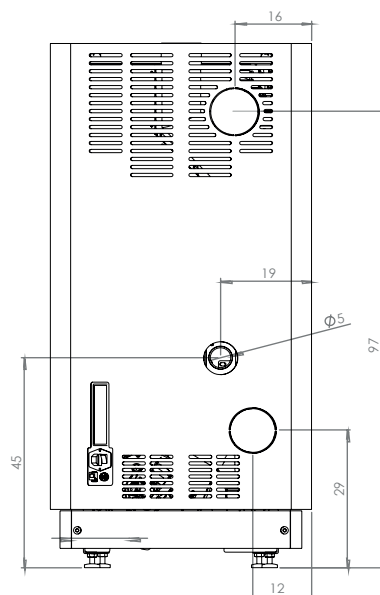

## SCHEDA TECNICA

NERO

NERO

BRONZO

GRIGIO

**Girolami Srl**

Via Roma 12 | 00060 | Sant'Oreste-Roma | info@girolami.eu

**WWW.GIROLAMI.EU**