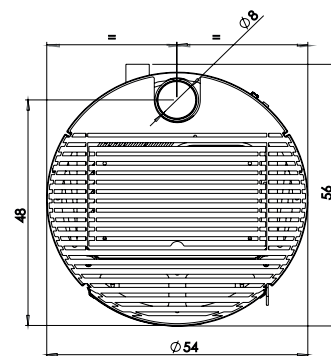

## SCHEDA TECNICA

NERO

NERO

BRONZO

GRIGIO

**Girolami Srl**

Via Roma 12 | 00060 | Sant'Oreste-Roma | info@girolami.eu

**WWW.GIROLAMI.EU**